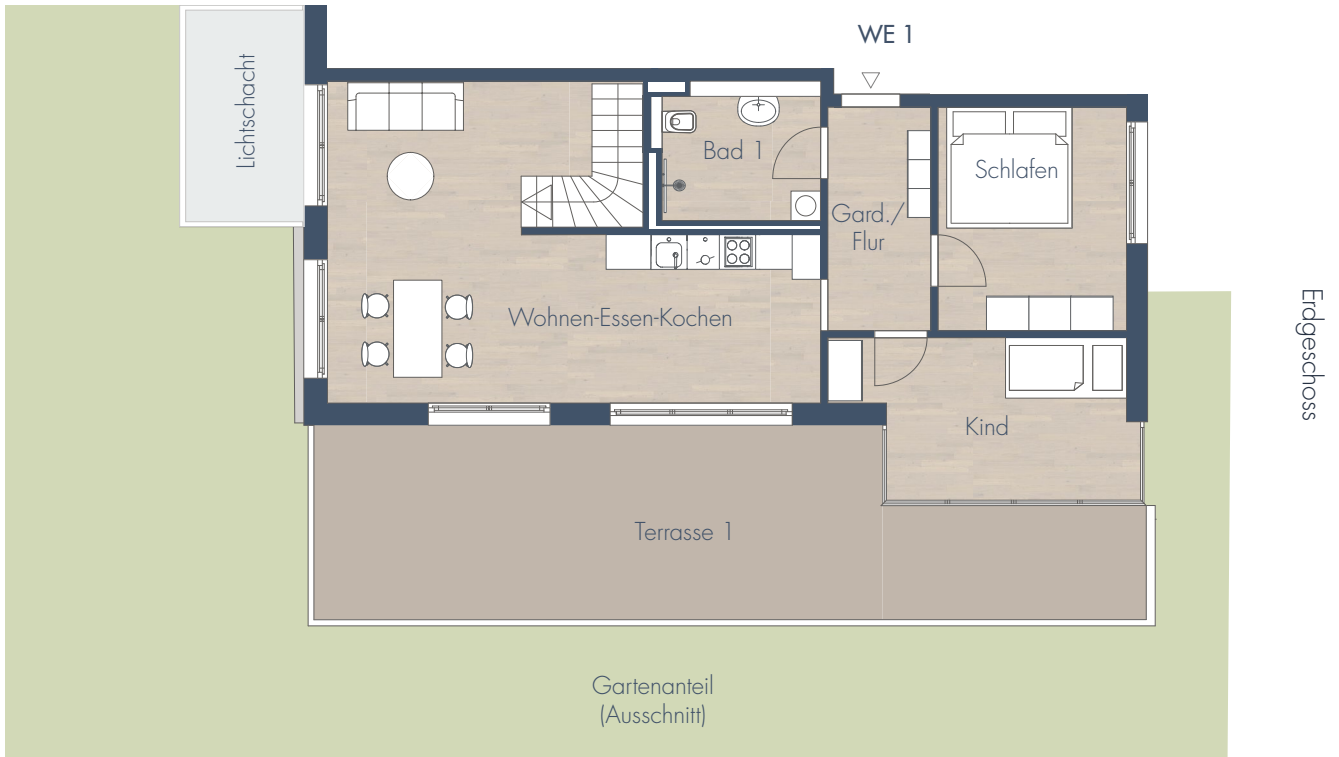

Wohnung 1 | Erdgeschoss links

4 Zimmer Maisonette-Wohnung mit Terrasse und Garten

111,64 m² Wohnfläche

ERDGESCHOSS

Wohnen-Essen-Kochen	31,32 m ²
Garderobe/Flur	6,29 m ²
Kind	12,05 m ²
Bad 1	6,03 m ²
Schlafen	11,82 m ²
Terrasse 1 (50%)	19,90 m ²

SOUTERRAIN

Bad 2	7,33 m ²
Hobbyraum*	26,48 m ²
Abstell.*	7,32 m ²

Wohnfläche	111,64 m ²
Wohn-/Nutzfläche	148,44 m ²
Gartenfläche	ca. 311 m ²

* Die Fläche wird zu 50% angerechnet.

Hinweis: Maße unter Vorbehalt

Alle Maße sind nach Rohbaumaßen berechnet und können deshalb abweichen.