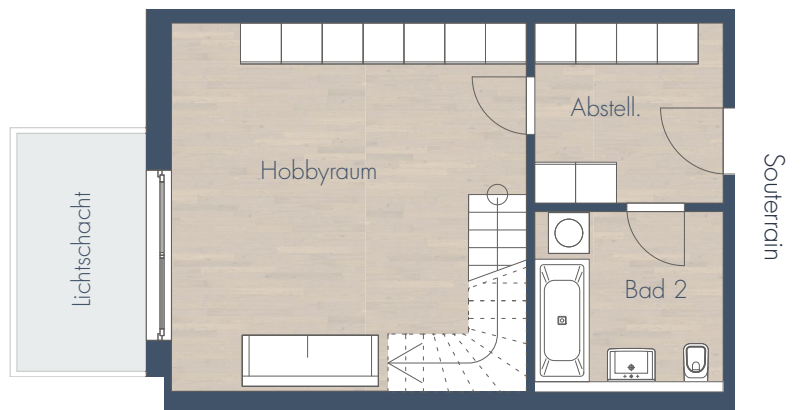

Wohnung 1 | Erdgeschoss links

4 Zimmer Maisonette-Wohnung mit Terrasse und Garten

111,64 m² Wohnfläche

ERDGESCHOSS

Wohnen-Essen-Kochen	31,32 m ²
Garderobe/Flur	6,29 m ²
Kind	12,05 m ²
Bad 1	6,03 m ²
Schlafen	11,82 m ²
Terrasse 1 (50%)	19,90 m ²

SOUTERRAIN

Bad 2	7,33 m ²
Hobbyraum*	26,48 m ²
Abstell.*	7,32 m ²

Wohnfläche	111,64 m ²
Wohn-/Nutzfläche	148,44 m ²
Gartenfläche	ca. 311 m ²

* Die Fläche wird zu 50% angerechnet.

Hinweis: Maße unter Vorbehalt