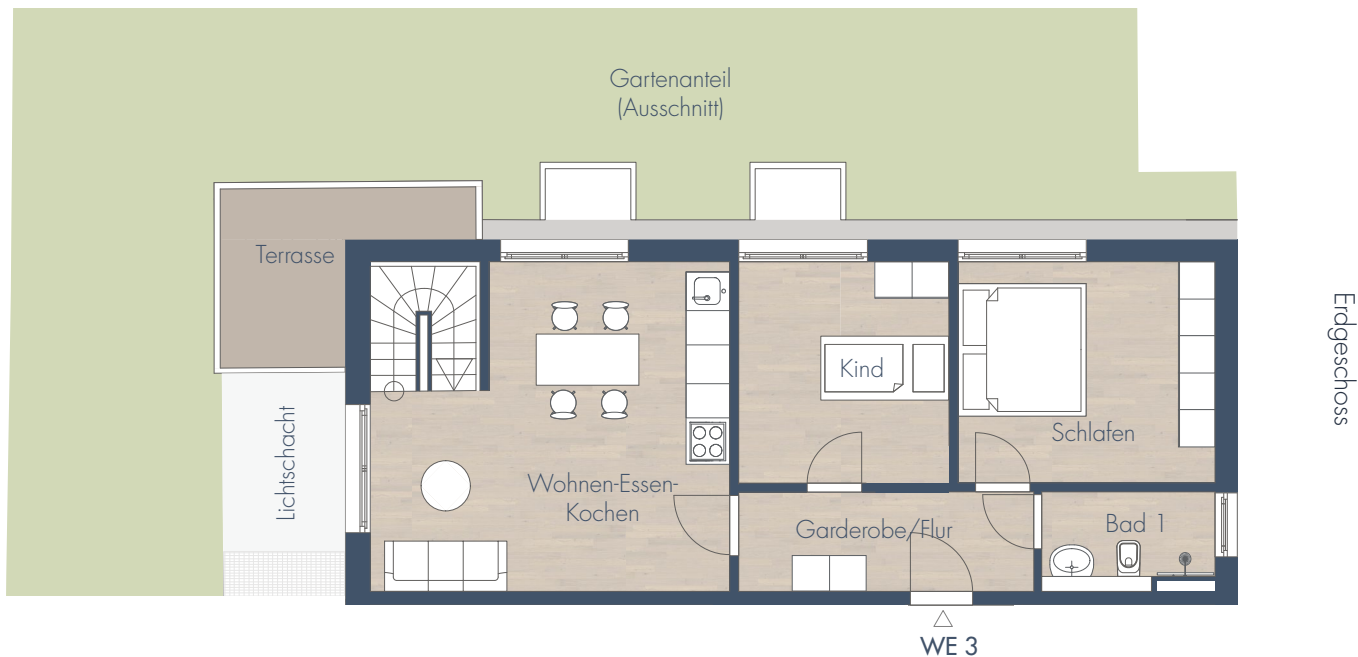

Wohnung 3 | Erdgeschoss rechts

4 Zimmer Maisonette-Wohnung mit Terrasse
und Garten | 93,97 m² Wohnfläche

ERDGESCHOSS

Wohnen-Essen-Kochen	25,66 m ²
Garderobe/Flur	7,13 m ²
Kind	11,58 m ²
Bad 1	3,99 m ²
Schlafen	14,09 m ²
Terrasse (50%)	7,54 m ²

SOUTERRAIN

Bad 2	5,81 m ²
Hobbyraum*	26,55 m ²
Wäsche*	3,47 m ²
Abstell.*	6,33 m ²

Wohnfläche	93,97 m ²
Wohn-/Nutzfläche	119,68 m ²
Gartenfläche	ca. 140 m ²

* Die Fläche wird zu 50% angerechnet.

Hinweis: Maße unter Vorbehalt