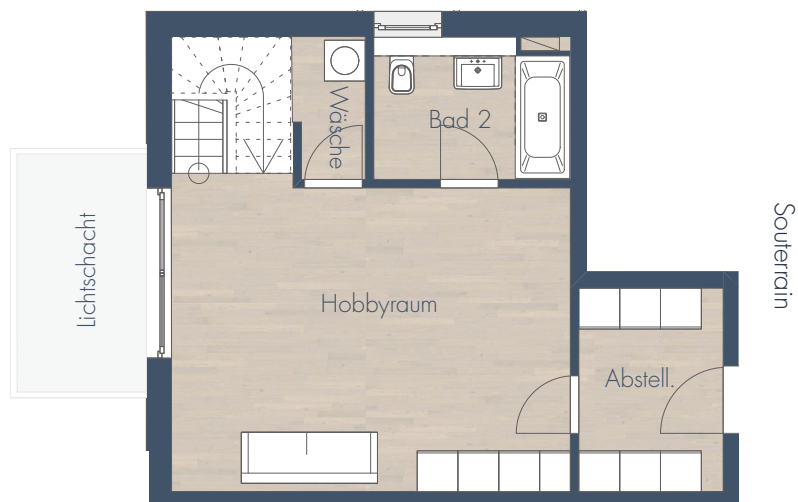

Wohnung 3 | Erdgeschoss rechts

4 Zimmer Maisonette-Wohnung mit Terrasse
und Garten | 93,97 m² Wohnfläche

ERDGESCHOSS

Wohnen-Essen-Kochen	25,66 m ²
Garderobe/Flur	7,13 m ²
Kind	11,58 m ²
Bad 1	3,99 m ²
Schlafen	14,09 m ²
Terrasse (50%)	7,54 m ²

SOUTERRAIN

Bad 2	5,81 m ²
Hobbyraum*	26,55 m ²
Wäsche*	3,47 m ²
Abstell.*	6,33 m ²

Wohnfläche	93,97 m ²
Wohn-/Nutzfläche	119,68 m ²
Gartenfläche	ca. 140 m ²

* Die Fläche wird zu 50% angerechnet.

Hinweis: Maße unter Vorbehalt