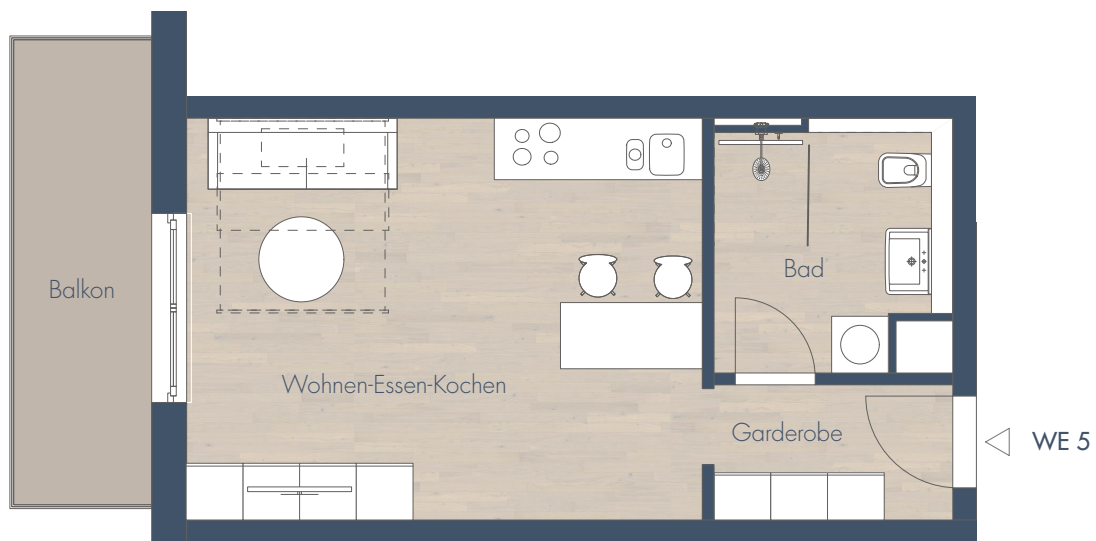

Wohnung 5 | 1. Obergeschoss mitte
1 Zimmer mit Balkon | 36,62 m² Wohnfläche

| | |
|-------------------------|----------------------------|
| Garderobe | 3,64 m ² |
| Bad | 6,22 m ² |
| Wohnen-Essen-Kochen | 23,18 m ² |
| Balkon (50%) | 3,58 m ² |
| Wohnfläche | 36,62 m² |
| Wohn-/Nutzfläche | 44,22 m² |