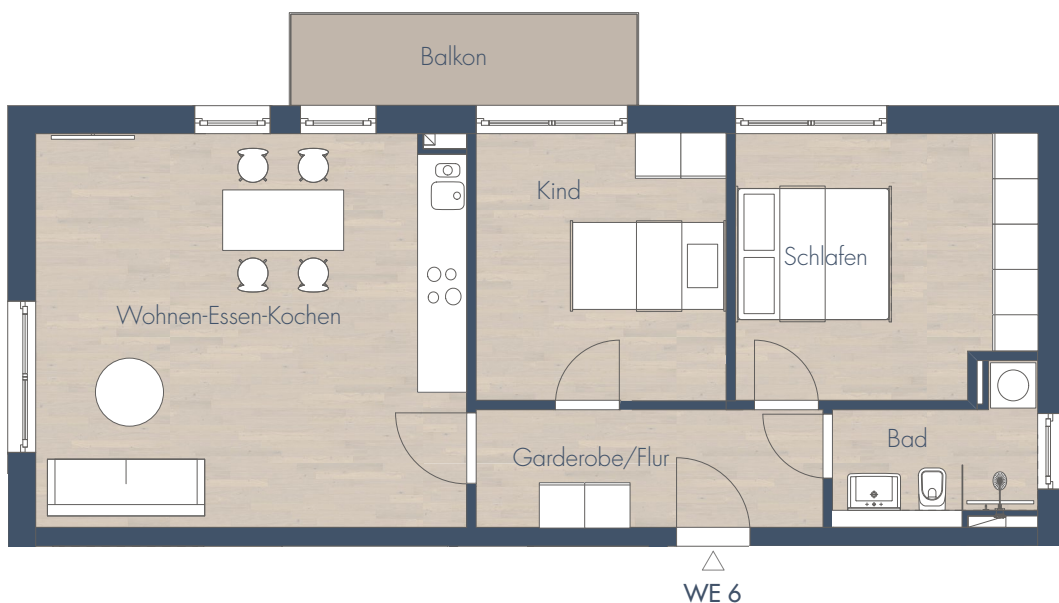

Wohnung 6 | 1. Obergeschoss rechts  
3 Zimmer mit Balkon | 68,87 m<sup>2</sup> Wohnfläche

Garderobe/Flur	7,13 m <sup>2</sup>
Schlafen	13,48 m <sup>2</sup>
Kind	11,58 m <sup>2</sup>
Bad	4,42 m <sup>2</sup>
Wohnen-Essen-Kochen	29,49 m <sup>2</sup>
Balkon (50%)	2,77 m <sup>2</sup>
<b>Wohnfläche</b>	<b>68,87 m<sup>2</sup></b>
<b>Wohn-/Nutzfläche</b>	<b>75,64 m<sup>2</sup></b>